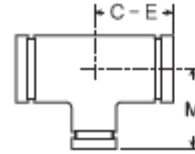

무용접 TEE NO.20 / NO.25 설명

NO.20

정티 (NO.20)	
C - E (mm)	
95	
108	
127	
140	
165	
197	
229	
254	

NO.25

레듀싱티 (NO.25)			
사이즈		C - E (mm)	M (mm)
80A	65A	108	
	80A	127	
100A	65A	127	
	80A	140	
	100A	140	
125A	65A	140	
	80A	165	
	100A	165	
	125A	165	

레듀싱티 (NO.25)			
사이즈		C - E (mm)	M (mm)
200A	150A	177.8	168.3
	125A	177.8	
	100A	177.8	
	80A	177.8	
	65A	177.8	
250A	200A	215.9	203.2
	150A	215.9	
	125A	215.9	
	100A	215.9	
	80A	215.9	
300A	65A	215.9	
	250A	254	241.3
	200A	254	
	150A	254	
	125A	254	
	100A	254	

NO.W20

정티 (NO.W20)	
C - E (mm)	
279	
305	
343	
381	
432	