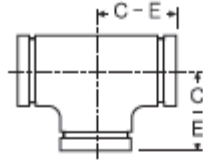

무용접 TEE NO.20 / NO.25 설명

NO.20

정티 (NO.20)	
C - E (mm)	
95	
108	
127	
140	
165	
197	
229	
254	

NO.25

레듀싱티 (NO.25)			
사이즈		C - E (mm)	M (mm)
80A	65A	108	
	80A	127	
100A	65A	127	
	80A	140	
	100A	140	
125A	65A	140	
	80A	165	
	100A	165	
	125A	165	

레듀싱티 (NO.25)			
사이즈		C - E (mm)	M (mm)
200A	150A	177.8	168.3
	125A	177.8	
	100A	177.8	
	80A	177.8	
	65A	177.8	
250A	200A	215.9	203.2
	150A	215.9	
	125A	215.9	
	100A	215.9	
	80A	215.9	
300A	65A	215.9	
	250A	254	241.3
	200A	254	
	150A	254	
	125A	254	
	100A	254	

NO.W20

정티 (NO.W20)	
C - E (mm)	
279	
305	
343	
381	
432	