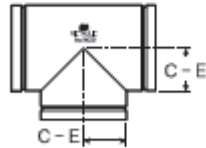

무용접 TEE NO.20 / NO.25 설명

NO.20

정티 (NO.20)	
C - E (mm)	
95	
108	
127	
140	
165	
197	
229	
254	

NO.25

레듀싱티 (NO.25)			
사이즈		C - E (mm)	M (mm)
80A	65A	108	
	80A	127	
100A	65A	127	
	80A	140	
	100A	140	
125A	65A	140	
	80A	165	
	100A	165	
	125A	165	

레듀싱티 (NO.25)			
사이즈		C - E (mm)	M (mm)
200A	150A	177.8	168.3
	125A	177.8	
	100A	177.8	
	80A	177.8	
	65A	177.8	
250A	200A	215.9	203.2
	150A	215.9	
	125A	215.9	
	100A	215.9	
	80A	215.9	
300A	65A	215.9	
	250A	254	241.3
	200A	254	
	150A	254	
	125A	254	
	100A	254	

NO.W20

정티 (NO.W20)	
C - E (mm)	
279	
305	
343	
381	
432	